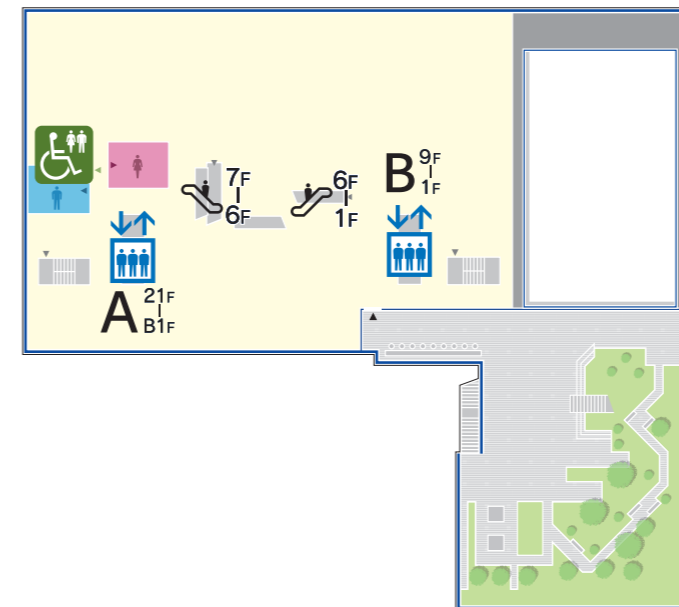

バリアフリーマップ

みなとみらいキャンパス

設備

-  エレベーター
Elevator
-  バリアフリートイレ
All Access Toilet
-  オールジェンダートイレ
All Gender Toilet
-  メディテーションルーム
Meditation Room
-  身障者専用駐車場
Disabled Parking Area
-  スロープ
Slope
-  AED
-  学生食堂
Student Cafeteria Lounge

アクセス情報

-  段差なし・スロープのある建物の入口
-  段差や階段のある建物の入口
-  スロープ

1F

みなとみらい線 みなとみらい駅方面  →
To Minatomirai Line Minatomirai Station

← 
横浜駅方面
To Yokohama Station
みなとみらい線
新高島駅方面
To Minatomirai Line
Shin-Takashima Station

桜木町駅方面  ↓
To Sakuragi-cho Station

2F

3F-5F

6F

7F

8F-9F

12F-21F

メインエントランス

サブエントランス

エレベーター A (B1F~21F) ・エレベーター B (1F~9F)

なんでも相談コーナー (2F)

バリアフリースイートイレ

オールジェンダートイレ

保健管理センター (2F)

図書館入口ゲート (2F)

(3F)

講義室・演習室