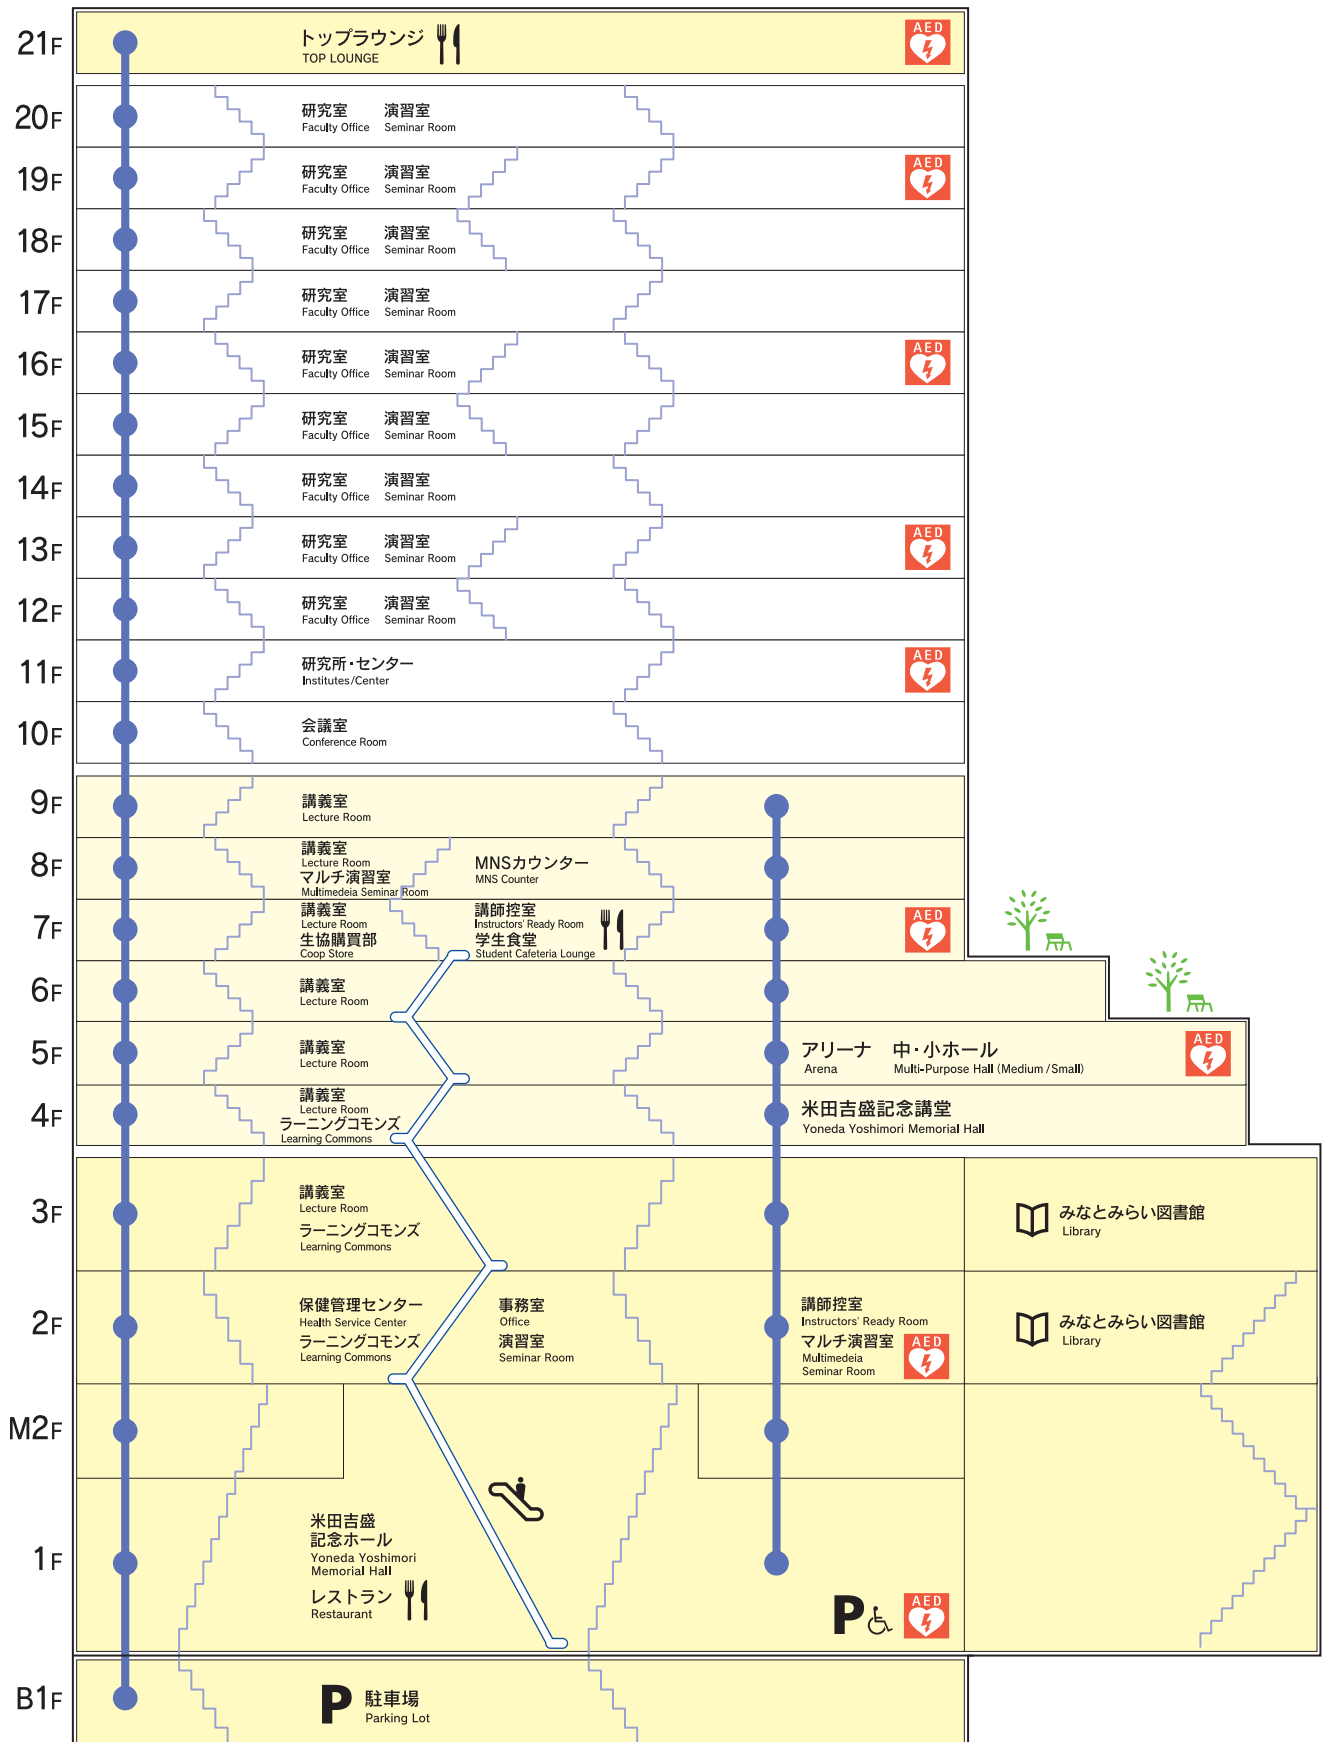

バリアフリーマップ

みなとみらいキャンパス

設備

-  エレベーター
Elevator
-  バリアフリートイレ
All Access Toilet
-  オールジェンダートイレ
All Gender Toilet
-  メディテーションルーム
Meditation Room
-  身障者専用駐車場
Disabled Parking Area
-  スロープ
Slope
-  AED
-  学生食堂
Student Cafeteria Lounge

アクセス情報

-  段差なし・スロープのある建物の入口
-  段差や階段のある建物の入口
-  スロープ

1F

みなとみらい線 みなとみらい駅方面  →
To Minatomirai Line Minatomirai Station

← 
横浜駅方面
To Yokohama Station
みなとみらい線
新高島駅方面
To Minatomirai Line
Shin-Takashima Station

桜木町駅方面  ↓
To Sakuragi-cho Station

2F

3F-5F

6F

7F

8F-9F

12F-21F

メインエントランス

サブエントランス

エレベーター A (B1F~21F) ・エレベーター B (1F~9F)

なんでも相談コーナー (2F)

バリアフリースイートイレ

オールジェンダートイレ

保健管理センター (2F)

図書館入口ゲート (2F)

(3F)

講義室・演習室