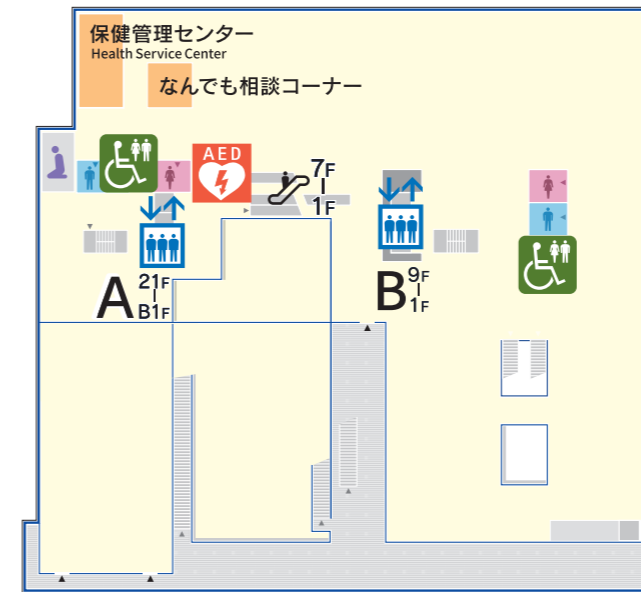

バリアフリーマップ

みなとみらいキャンパス

設備

-  エレベーター
Elevator
-  バリアフリートイレ
All Access Toilet
-  オールジェンダートイレ
All Gender Toilet
-  メディテーションルーム
Meditation Room
-  身障者専用駐車場
Disabled Parking Area
-  スロープ
Slope
-  AED
-  学生食堂
Student Cafeteria Lounge

アクセス情報

-  段差なし・スロープのある建物の入口
-  段差や階段のある建物の入口
-  スロープ

1F

みなとみらい線 みなとみらい駅方面  →
To Minatomirai Line Minatomirai Station

← 
横浜駅方面
To Yokohama Station
みなとみらい線
新高島駅方面
To Minatomirai Line
Shin-Takashima Station

桜木町駅方面  ↓
To Sakuragi-cho Station

2F

3F-5F

6F

7F

8F-9F

12F-21F

メインエントランス

サブエントランス

エレベーター A (B1F~21F) ・エレベーター B (1F~9F)

なんでも相談コーナー (2F)

バリアフリースイートイレ

オールジェンダートイレ

保健管理センター (2F)

図書館入口ゲート (2F)

(3F)

講義室・演習室