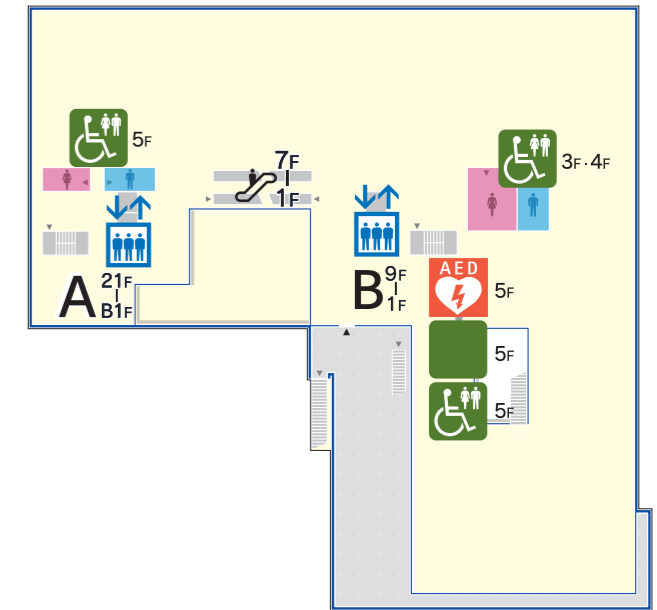

バリアフリーマップ

みなとみらいキャンパス

設備

-  エレベーター
Elevator
-  バリアフリートイレ
All Access Toilet
-  オールジェンダートイレ
All Gender Toilet
-  メディテーションルーム
Meditation Room
-  身障者専用駐車場
Disabled Parking Area
-  スロープ
Slope
-  AED
-  学生食堂
Student Cafeteria Lounge

アクセス情報

-  段差なし・スロープのある建物の入口
-  段差や階段のある建物の入口
-  スロープ

1F

みなとみらい線 みなとみらい駅方面  →
To Minatomirai Line Minatomirai Station

← 
横浜駅方面
To Yokohama Station
みなとみらい線
新高島駅方面
To Minatomirai Line
Shin-Takashima Station

桜木町駅方面  ↓
To Sakuragi-cho Station

2F

3F-5F

6F

7F

8F-9F

12F-21F

メインエントランス

サブエントランス

エレベーター A (B1F~21F) ・エレベーター B (1F~9F)

なんでも相談コーナー (2F)

バリアフリースイートイレ

オールジェンダートイレ

保健管理センター (2F)

図書館入口ゲート (2F)

(3F)

講義室・演習室