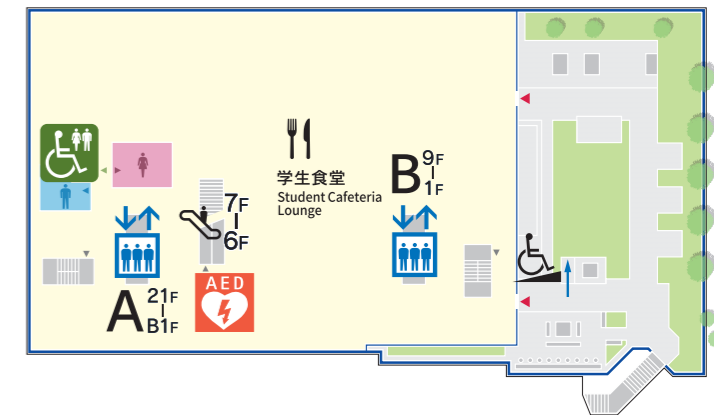

バリアフリーマップ

みなとみらいキャンパス

設備

-  エレベーター
Elevator
-  バリアフリートイレ
All Access Toilet
-  オールジェンダートイレ
All Gender Toilet
-  メディテーションルーム
Meditation Room
-  身障者専用駐車場
Disabled Parking Area
-  スロープ
Slope
-  AED
-  学生食堂
Student Cafeteria Lounge

アクセス情報

-  段差なし・スロープのある建物の入口
-  段差や階段のある建物の入口
-  スロープ

1F

みなとみらい線 みなとみらい駅方面  →
To Minatomirai Line Minatomirai Station

← 
横浜駅方面
To Yokohama Station
みなとみらい線
新高島駅方面
To Minatomirai Line
Shin-Takashima Station

桜木町駅方面  ↓
To Sakuragi-cho Station

2F

3F-5F

6F

7F

8F-9F

12F-21F

メインエントランス

サブエントランス

エレベーター A (B1F~21F) ・エレベーター B (1F~9F)

なんでも相談コーナー (2F)

バリアフリースイートイレ

オールジェンダートイレ

保健管理センター (2F)

図書館入口ゲート (2F)

(3F)

講義室・演習室