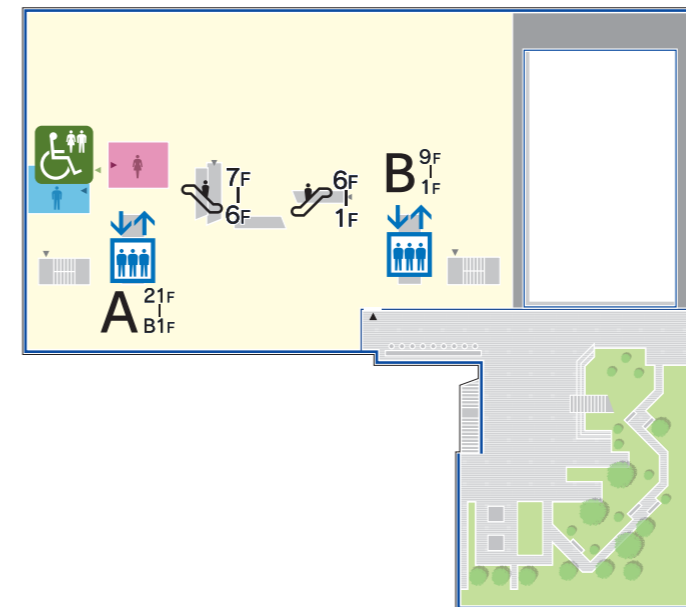

設備

- エレベーター
  Elevator
- バリアフリートイレ
  All Access Toilet
- オールジェンダートイレ
  All Gender Toilet
- メディテーションルーム
  Meditation Room
- 身障者専用駐車場
  Disabled Parking Area
- スロープ
  Slope
- AED
- 学生食堂
  Student Cafeteria Lounge

アクセス情報

- 段差なし・スロープのある建物の入口
- 段差や階段のある建物の入口
- スロープ

1F

みなとみらい線 みなとみらい駅方面 →
To Minatomirai Line Minatomirai Station

← 横浜駅方面
To Yokohama Station
みなとみらい線
新高島駅方面
To Minatomirai Line
Shin-Takashima Station

桜木町駅方面 ↓
To Sakuragi-cho Station

2F

3F-5F

6F

7F

8F-9F

12F-21F