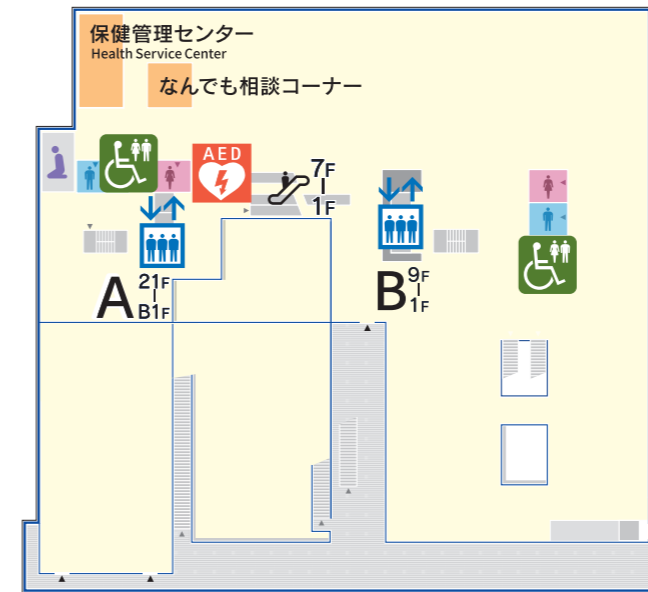

設備

-  エレベーター  
Elevator
-  バリアフリートイレ  
All Access Toilet
-  オールジェンダートイレ  
All Gender Toilet
-  メディテーションルーム  
Meditation Room
-  身障者専用駐車場  
Disabled Parking Area
-  スロープ  
Slope
-  AED
-  学生食堂  
Student Cafeteria Lounge

アクセス情報

-  段差なし・スロープのある建物の入口
-  段差や階段のある建物の入口
-  スロープ

# 1F

みなとみらい線 みなとみらい駅方面  →  
To Minatomirai Line Minatomirai Station

←  横浜駅方面  
To Yokohama Station  
みなとみらい線  
新高島駅方面  
To Minatomirai Line  
Shin-Takashima Station

桜木町駅方面  ↓  
To Sakuragi-cho Station