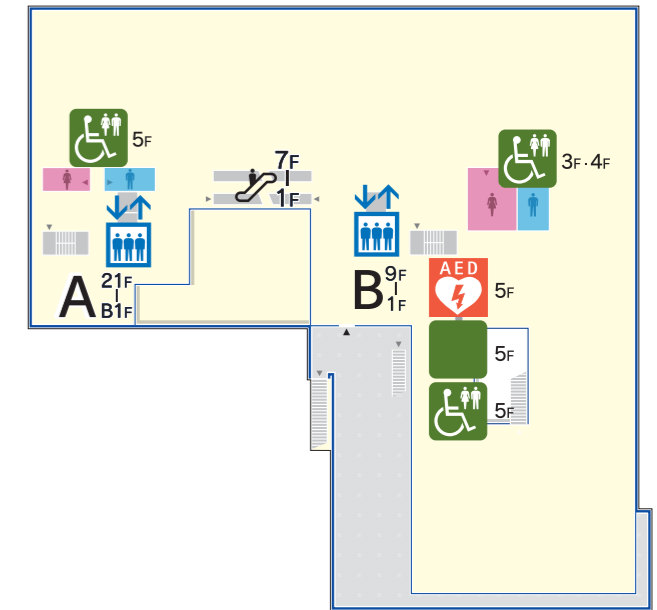

設備

- エレベーター
  Elevator
- バリアフリートイレ
  All Access Toilet
- オールジェンダートイレ
  All Gender Toilet
- メディテーションルーム
  Meditation Room
- 身障者専用駐車場
  Disabled Parking Area
- スロープ
  Slope
- AED
- 学生食堂
  Student Cafeteria Lounge

アクセス情報

- 段差なし・スロープのある建物の入口
- 段差や階段のある建物の入口
- スロープ

1F

みなとみらい線 みなとみらい駅方面 →
To Minatomirai Line Minatomirai Station

← 横浜駅方面
To Yokohama Station
みなとみらい線
新高島駅方面
To Minatomirai Line
Shin-Takashima Station

桜木町駅方面 ↓
To Sakuragi-cho Station

2F

3F-5F

6F

7F

8F-9F

12F-21F