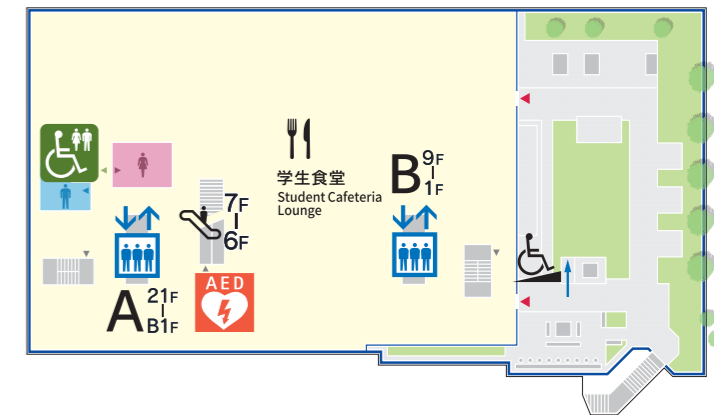

設備

- エレベーター
  Elevator
- バリアフリートイレ
  All Access Toilet
- オールジェンダートイレ
  All Gender Toilet
- メディテーションルーム
  Meditation Room
- 身障者専用駐車場
  Disabled Parking Area
- スロープ
  Slope
- AED
- 学生食堂
  Student Cafeteria Lounge

アクセス情報

- 段差なし・スロープのある建物の入口
- 段差や階段のある建物の入口
- スロープ

1F

みなとみらい線 みなとみらい駅方面 →
To Minatomirai Line Minatomirai Station

← 横浜駅方面
To Yokohama Station
みなとみらい線
新高島駅方面
To Minatomirai Line
Shin-Takashima Station

桜木町駅方面 ↓
To Sakuragi-cho Station

2F

3F-5F

6F

7F

8F-9F

12F-21F