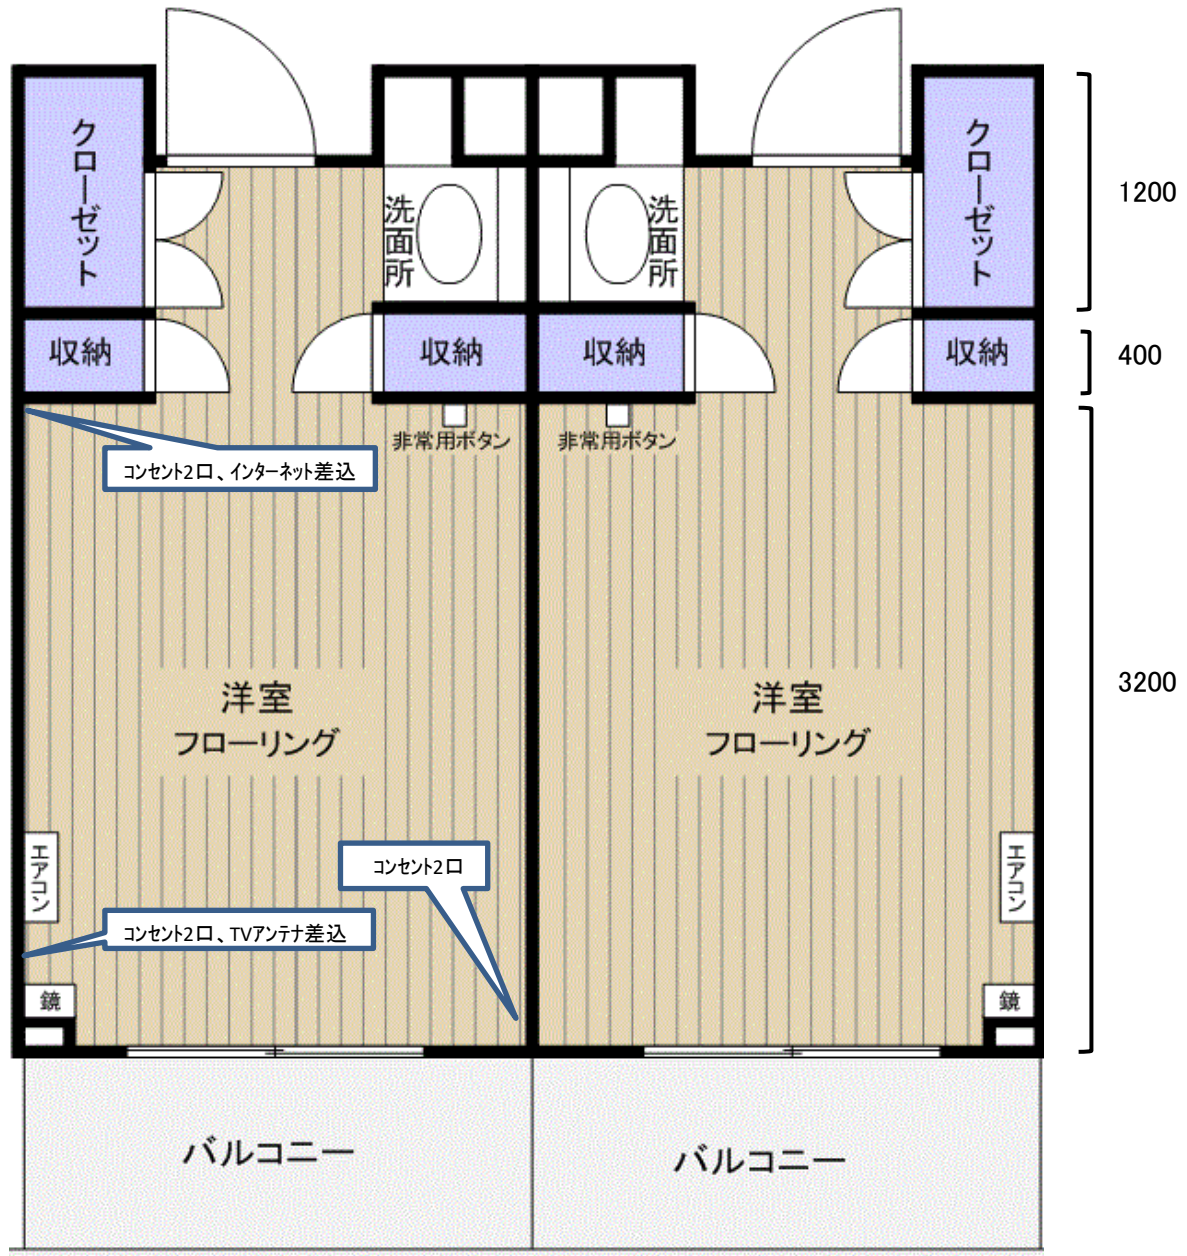

【エスペラル居空間取り図】

★カーテンレール 長さ 2050
高さ 1900

★天井高 2450

★物干しレール 長さ 2200