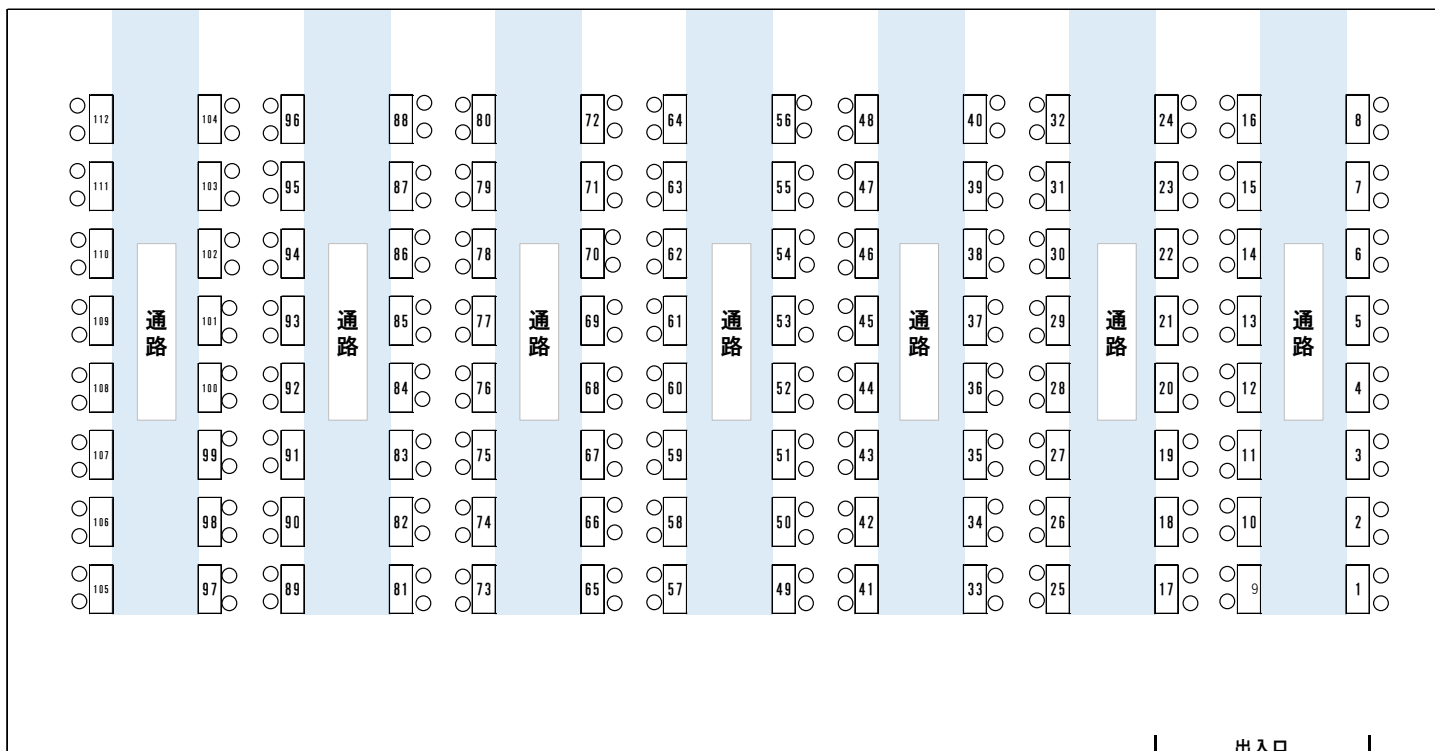

横浜キャンパス 2024年度クラブ勧誘イベント開催について

日時：4月2日(火)・4日(木) 10:00~16:00

場所：横浜キャンパス 13号館体育館

【横浜キャンパス・スポーツ系】

No	団体名	内容	4/2(火)	4/4(木)
1	アーチェリー部	アーチェリー	○	○
2	合気道部	合気道	○	○
3	アイスホッケー部	アイスホッケー	○	○
4	ワンダーフォーゲル部	アウトドア	○	○
5	アメリカンフットボール部	アメリカンフットボール	○	○
6	アルティメット部	アルティメット	○	○
7	ウインドサーフィン部	ウインドサーフィン	○	○
8	弓道部	弓道	○	○
9	蒼弓会	弓道	○	○
10	剣道部	剣道	○	○
11	FC.OFT	サッカー	○	○
12	VIVANT	サッカー	○	○
13	アグラダ	サッカー	○	○
14	山岳部	山岳	○	○
15	柔道部	柔道	○	○
16	水泳部	水泳	○	○
17	BIGWAVES	その他	○	○
18	ここなっつ	その他	○	○
19	スリースター	その他	○	○
20	ラシャ	その他	○	○
21	卓球部	卓球	○	○
22	JDC	ダンス	○	○
23	チアリーディング部	チアリーディング	○	○
24	硬式庭球部	テニス	○	○
25	Scharf	テニス	○	○
26	軟式庭球部	テニス	○	○
27	NUTS	テニス	○	○
28	トライアスロン部	トライアスロン	○	○
29	COOPERS	バスケットボール	○	○
30	あられ	バドミントン	○	○
31	女子バレーボール部	バレーボール	○	○
32	LIBERO	バレーボール	○	○
33	Winners	バレーボール	○	○
34	Magic☆	バレーボール	○	○
35	ハンドボール部	ハンドボール	○	○
36	ボクシング部	ボクシング	○	○
37	ボディビル部	ボディビル	○	○
38	準硬式野球部	野球	×	○
39	軟式野球部	野球	○	○
40	HBS	野球	○	○
41	SLAP	野球	○	○
42	ヨット部	ヨット	○	○
43	ライフセービング部	ライフセービング	○	○
44	ラグビー部	ラグビー	○	○
45	女子ラクロス部	ラクロス	○	○
46	男子ラクロス部	ラクロス	○	○
47	陸上競技部	陸上競技	○	○
48	スノーボード部	スノーボード	○	○

【みなとみらいキャンパス所属団体】

No	団体名	内容	4/2(火)	4/4(木)
105	スキー部	スキー	○	○
106	ミレ	ダンス	○	○
107	FLAP	バレーボール	○	○
108	WENS	バレーボール	○	○
109	ギターアンサンブル部	音楽	○	○
110	KADO-Japanese flower arrangement	華道	○	○
111	日韓交流サークルHANA	その他	○	○

【横浜キャンパス・文化系】

No	団体名	内容	4/2(火)	4/4(木)
49	アカベラサークルJACK	音楽	○	○
50	N.M.K	音楽	○	○
51	カレッチサウンズオーケストラ	音楽	○	○
52	ジャズ研究所	音楽	○	○
53	フォークス	音楽	○	○
54	ポピュラー音楽部	音楽	○	○
55	マンドリン・アンサンブル	音楽	○	○
56	管弦楽団	音楽	○	○
57	軽音楽部	音楽	○	○
58	吹奏楽部	音楽	○	○
59	神大ロック研究会	音楽	○	○
60	神奈川大学ボカロ同好会	音楽	○	○
61	会計学研究部	学術/工学	○	○
62	私法研究部	学術/工学	○	○
63	自動車工学研究部	学術/工学	○	○
64	神奈川大学ロボットプロジェクト	学術/工学	○	○
65	神奈川大学宇宙エレベータープロジェクト	学術/工学	○	○
66	神奈川大学宇宙ロケット部	学術/工学	○	○
67	横浜蒼碧法律会	学術/工学	○	○
68	写真研究部	学術/工学	○	○
69	美術研究部	学術/工学	○	○
70	文藝部	学術/工学	○	○
71	IVUSA	ボランティア	○	○
72	てらこや神奈川大学支部	ボランティア	○	○
73	神奈川区BBS会	ボランティア	○	○
74	防災ボランティア	ボランティア	○	○
75	GLOBAL☆YEN☆LEAP	ボランティア	○	○
76	お笑いサークルKYS	お笑い	○	○
77	神大ルーデンス	ボードゲーム	×	○
78	KFGCサークル	ゲーム	○	○
79	作画研究会	作画	○	○
80	茶道研究部	茶道	○	○
81	神奈川大学サバゲーサークル	サバイバルゲーム	○	○
82	劇団はこぶね	演劇	○	○
83	手話サークル303	手話	○	○
84	将棋部	将棋	○	○
85	サイクリング愛好会	サイクリング	○	○
86	KU GOOD COFFEE CLUB	その他	○	○
87	アドベンチャークラブ	その他	○	○
88	放送研究会KBAS	その他	○	○
89	神大フェスタ実行委員会	その他	○	○
90	漫画研究部	その他	○	○
91	模型研究会	その他	○	○
92	Diveteam Lino	その他	○	○
93	GameCreatorsCircle	その他	○	○
94	RainbowRoses	その他	○	○
95	Welldone	その他	○	○
96	サブカルチャー研究会	その他	○	○
97	神奈川大学ポケモンらぼ	その他	○	×
98	神奈川大学夢の国研究会	その他	○	○
99	大自然同好会	その他	○	○
100	鉄道研究部	その他	×	○
101	学生UD委員会	その他	○	○
102	学生ボランティア活動支援室	その他	○	○
103	経済ゼミナール協議会	その他	○	○
104	内燃機関研究部	その他	○	○

【会場レイアウト図（横浜キャンパス 13号館体育館）】

【課外活動団体の各種情報】

◆ 各団体紹介ページ

本学HPに「課外活動紹介ページ」を掲載しています。
下記のQRコードから各団体の情報を確認してください。

◆ 活動団体 YouTube チャンネル

本学課外活動 YouTube チャンネルでは、各団体の活動紹介を行っております。
下記のQRコードから「YouTube チャンネル」を確認してください。